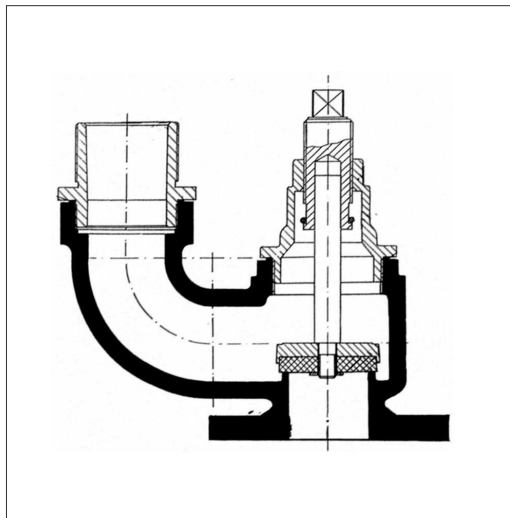

# BOCAS DE RIEGO

OUTLETS FOR IRRIGATION

BOUCHES D'INCENDIE

REF	Modelo	Entrada	Salida
REF	Modell	Inlet	Outlet
REF	Modèle	Entrée	Sortie
108	Barcelona	Rosca 1/2", Threaded 1/2", Filet 1/2"	Enchufe Rápido Ø45 ó Rosca Racord Ø45 or Threaded Racord Ø45 ou Filet.

REF	Modelo	Entrada	Salida
REF	Modell	Inlet	Outlet
REF	Modèle	Entrée	Sortie
101	Madrid	Brida DN 40. DN 40 Flanged Bride DN 40	Rosca Madrid. Threaded Ø57 Filet Ø57.

REF	Modelo	Entrada	Salida
REF	Modell	Inlet	Outlet
REF	Modèle	Entrée	Sortie
103	Zaragoza	Roscada 1/4", Threaded 1/4", Filet 1/4"	Roscada ó Enchufe Rápido Ø45. Threaded or Racord Ø45 Filet, ou Racord Ø45

REF	Modelo	Entrada	Salida
REF	Modell	Inlet	Outlet
REF	Modèle	Entrée	Sortie
104	Sevilla	Brida DN 80. DN 80 Flanged Bride DN 80	Rosca Sevilla. Threaded Ø60 Filet Ø60.