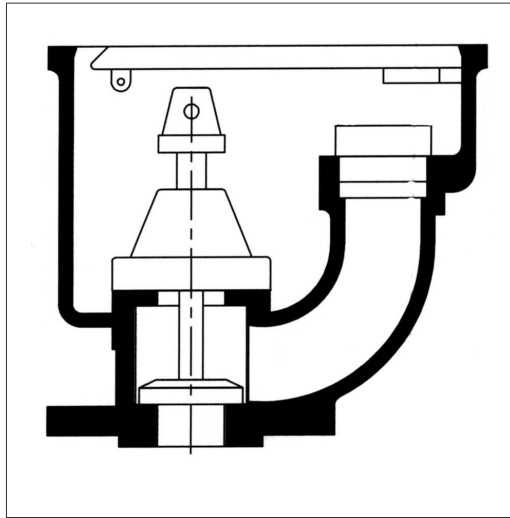

# BOCAS DE RIEGO

OUTLETS FOR IRRIGATION

BOUCHES D'INCENDIE

REF	Modelo	Entrada	Salida
REF	Modell	Inlet	Outlet
REF	Modèle	Entrée	Sortie
108	Barcelona	Rosca 1/2", Threaded 1/2", Filet 1/2"	Enchufe Rápido Ø45 ó Rosca Racord Ø45 or Threaded Racord Ø45 ou Filet.

REF	Modelo	Entrada	Salida
REF	Modell	Inlet	Outlet
REF	Modèle	Entrée	Sortie
101	Madrid	Brida DN 40. DN 40 Flanged Bride DN 40	Rosca Madrid. Threaded Ø57 Filet Ø57.

REF	Modelo	Entrada	Salida
REF	Modell	Inlet	Outlet
REF	Modèle	Entrée	Sortie
103	Zaragoza	Roscada 1/4", Threaded 1/4", Filet 1/4"	Roscada ó Enchufe Rápido Ø45. Threaded or Racord Ø45 Filet, ou Racord Ø45

REF	Modelo	Entrada	Salida
REF	Modell	Inlet	Outlet
REF	Modèle	Entrée	Sortie
104	Sevilla	Brida DN 80. DN 80 Flanged Bride DN 80	Rosca Sevilla. Threaded Ø60 Filet Ø60.