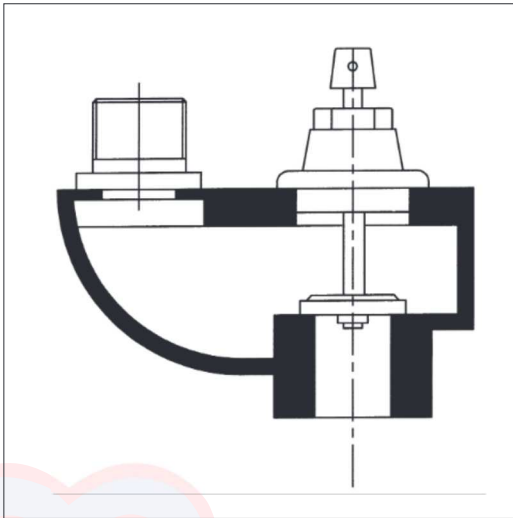

# BOCAS DE RIEGO

OUTLETS FOR IRRIGATION

BOUCHES D'INCENDIE

REF	Modelo	Entrada	Salida
REF	Modell	Inlet	Outlet
REF	Modèle	Entrée	Sortie
108	Barcelona	Rosca 1/2", Threaded 1/2", Filet 1/2"	Enchufe Rápido Ø45 ó Rosca Racord Ø45 or Threaded Racord Ø45 ou Filet.

REF	Modelo	Entrada	Salida
REF	Modell	Inlet	Outlet
REF	Modèle	Entrée	Sortie
101	Madrid	Brida DN 40. DN 40 Flanged Bride DN 40	Rosca Madrid. Threaded Ø57 Filet Ø57.

REF	Modelo	Entrada	Salida
REF	Modell	Inlet	Outlet
REF	Modèle	Entrée	Sortie
103	Zaragoza	Roscada 1/4", Threaded 1/4", Filet 1/4"	Roscada ó Enchufe Rápido Ø45. Threaded or Racord Ø45 Filet, ou Racord Ø45

REF	Modelo	Entrada	Salida
REF	Modell	Inlet	Outlet
REF	Modèle	Entrée	Sortie
104	Sevilla	Brida DN 80. DN 80 Flanged Bride DN 80	Rosca Sevilla. Threaded Ø60 Filet Ø60.