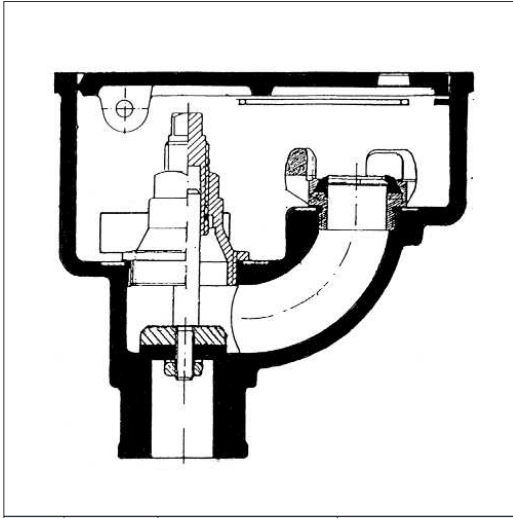

# BOCAS DE RIEGO

OUTLETS FOR IRRIGATION

BOUCHES D'INCENDIE

REF	Modelo	Entrada	Salida
REF	Modell	Inlet	Outlet
REF	Modèle	Entrée	Sortie
108	Barcelona	Rosca 1/2", Threaded 1/2", Filet 1/2"	Enchufe Rápido Ø45 ó Rosca Racord Ø45 or Threaded Racord Ø45 ou Filet.

REF	Modelo	Entrada	Salida
REF	Modell	Inlet	Outlet
REF	Modèle	Entrée	Sortie
101	Madrid	Brida DN 40. DN 40 Flanged Bride DN 40	Rosca Madrid. Threaded Ø57 Filet Ø57.

REF	Modelo	Entrada	Salida
REF	Modell	Inlet	Outlet
REF	Modèle	Entrée	Sortie
103	Zaragoza	Roscada 1/4", Threaded 1/4", Filet 1/4"	Roscada ó Enchufe Rápido Ø45. Threaded or Racord Ø45 Filet, ou Racord Ø45

REF	Modelo	Entrada	Salida
REF	Modell	Inlet	Outlet
REF	Modèle	Entrée	Sortie
104	Sevilla	Brida DN 80. DN 80 Flanged Bride DN 80	Rosca Sevilla. Threaded Ø60 Filet Ø60.