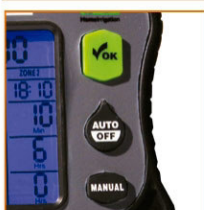

AMICO PRO 9VDC IP68

IP68

Programador de pilas

DESCRIPCIÓN

Amico PRO se ha diseñado como un producto de alta calidad con el uso más sencillo e intuitivo del mercado. La programación nunca ha sido tan fácil. La amplia pantalla de 3" permite ver todos los datos de un vistazo. Con su pantalla retroiluminada y toda la información en grandes caracteres se puede programar tanto durante el día como por la noche.

COMPLETA Y SENCILLA PROGRAMACIÓN

- 1 zona de riego - 2 programas
- Tiempo de riego min/max: 1/240 minutos
- Frecuencia de riego: Desde cada 6 horas hasta 1 vez cada 15 días
- Indicación en pantalla de la hora actual
- Indicación en pantalla de la hora de inicio
- Indicación en pantalla de la duración del riego
- Indicación en pantalla de la frecuencia de riego
- Indicación en pantalla del próximo riego
- Cuenta atrás de la duración del riego
- Pantalla LCD de 3" retroiluminada
- Aviso de batería baja y cambio de pilas

1. BOTONES DE PROGRAMACIÓN

3. PANTALLA LCD 3" RETROILUMINADA

2. POSICIÓN PANTALLA ERGONÓMICA

RIEGO EN 3 SIMPLES PASOS.

1 HORA DE INICIO DE RIEGO

2 TIEMPO DE RIEGO

3 FRECUENCIA DE RIEGO